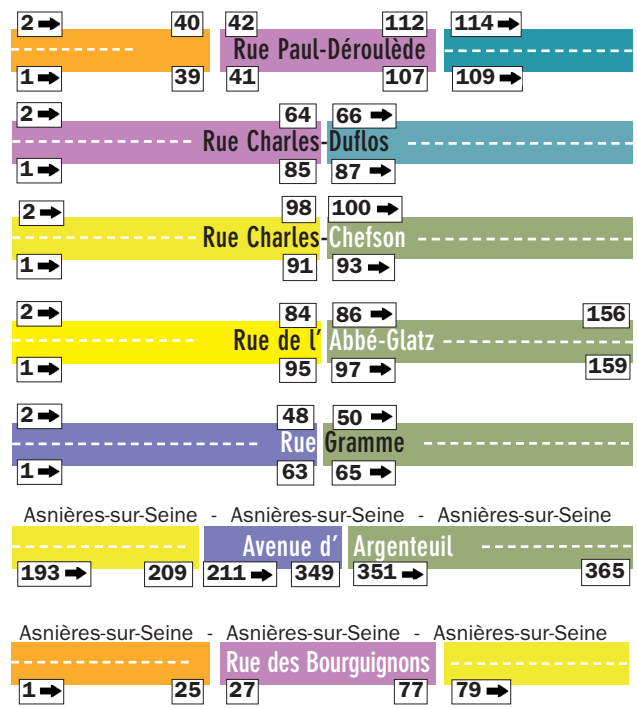

CARTE SCOLAIRE PLAN DE SECTORISATION

RUES À SECTORISATION MULTIPLE (en fonction du n° dans la voie...)

À CHAQUE COULEUR CORRESPOND LE SECTEUR D'UNE ÉCOLE (MATERNELLE ET ÉLÉMENTAIRE)